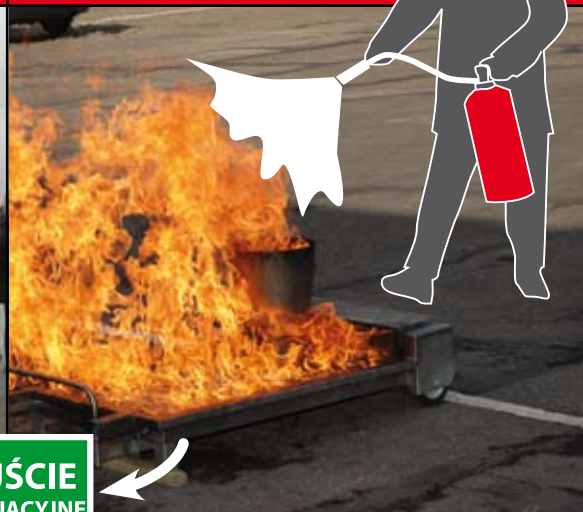

Czy wiesz jak poruszać się,
gdy w pomieszczeniu
jest pełno dymu?

Omawiamy to wszystko w trakcie naszych szkoleń.
Dzięki **wykorzystaniu symulatorów** pokazujemy
i uświadamiamy zagrożenia pożarowe.

Be Na Poz

Korytarz ewakuacyjny daje możliwość symulacji zadymienia podczas pożaru i pozwala wyobrazić sobie, jak możesz zachować się podczas ewakuacji, gdy dymy pożarowe utrudniają oddychanie.

Co i czym gasić?
Pokażemy przy użyciu naszego **symulatora pożaru**.